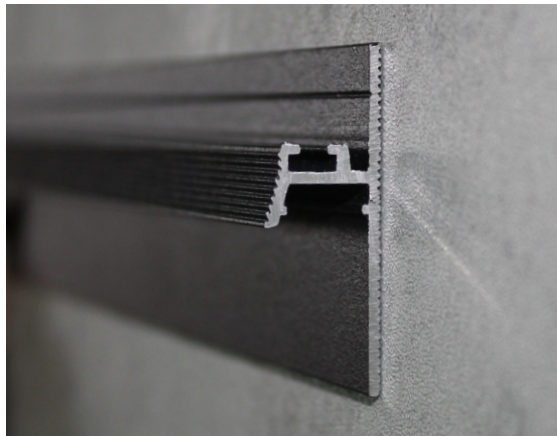

ВНИМАНИЕ! Планки напольного плинтуса (ПЛТ50, ПЛТ40, ПЛТ-EXTRA), стыкуются между собой с помощью нашей соединительной фурнитуры (планка, угол).

ПЛИНТУСА ДЛЯ ПОЛА скрытого монтажа

Плинтус для пола с теневым зазором 15мм - ПЛТ35