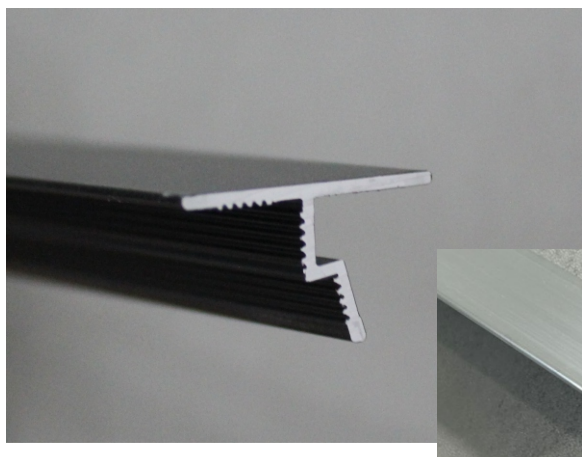

ПРОФИЛИ ДЛЯ ГКЛ (гипсокартон) ПОТОЛКОВ

Профиль для ГКЛ с теневым зазором 8мм - ПТГ-8

295 р/м.п

ЦВЕТ: черный, матовый
МАТЕРИАЛ: алюминий
ТЕНЕВОЙ ЗАЗОР: 8 мм
1 или 2 слоя ГКЛ

270 р/м.п

ЦВЕТ: БЕЗ ПОКРАСКИ
МАТЕРИАЛ: алюминий