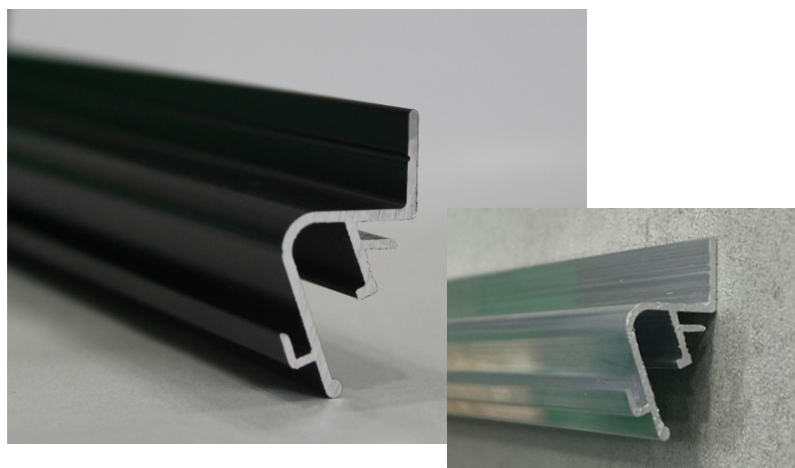

ПРОФИЛИ ДЛЯ НАТЯЖНЫХ ПОТОЛКОВ

Профиль для натяжных потолков с теневым зазором 8мм - ПТН

270 р/м.п.

ЦВЕТ: черный, матовый
МАТЕРИАЛ: алюминий
ТЕНЕВОЙ ЗАЗОР: 8 мм

245 р/м.п.

ЦВЕТ: БЕЗ ПОКРАСКИ
МАТЕРИАЛ: алюминий