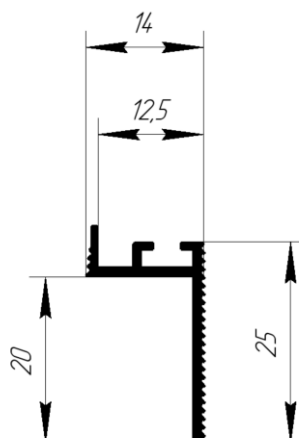

Плинтус для пола с теневым зазором 20мм - ПЛТ-EXTRA

395 р/м.п

ЦВЕТ: черный муар, серый
МАТЕРИАЛ: алюминий
ТЕНЕВОЙ ЗАЗОР: 20 мм
(от уровня чистового пола)