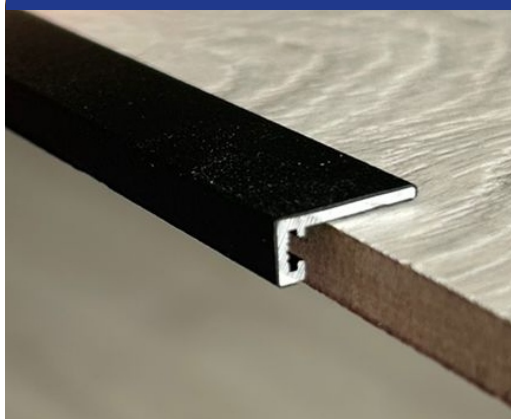

МИКРОПЛИНТУС ДЛЯ ПОЛА - OSK-mini

320 р/м.п.
(премиум покраска)

В стоимость включены пружины-фиксаторы:
6 шт на 1 планку (2 м.п.)
8 шт на 1 планку (3 м.п.)

ЧЕРНЫЙ МУАР

СЕРЫЙ МАТОВЫЙ

БЕЛЫЙ МАТОВЫЙ