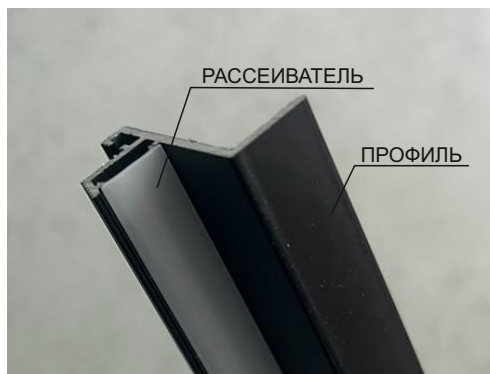

ППГ с рассеивателем
(приобретается отдельно)

ППГ белый
RAL 9016

ВНИМАНИЕ! Благодаря конструктивной особенности профилей OSK можно делать качественный переход от профиля ПТГ к профилю ППГ с подсветкой, скрепляя их между собой элементами фиксации. Например в случае, когда необходимо сделать одну стену с подсветкой, а остальные с теневым зазором.

Профиль для ГКЛ парящий с теневым зазором 15мм - ППГ-15

ВОЗМОЖНОСТЬ УСТАНОВКИ СВЕТОДИОДНОЙ ЛЕНТЫ

460 р/м.п

ЦВЕТ: черный матовый
МАТЕРИАЛ: алюминий
ТЕНЕВОЙ ЗАЗОР: 15 мм
1 или 2 слоя ГКЛ

НЕ ТРЕБУЕТ ФРЕЗЕРОВКИ ГКЛ

ППГ-15

ППГ-15 с рассеивателем
(приобретается отдельно)

ВНИМАНИЕ! Благодаря конструктивной особенности профилей OSK можно делать качественный переход от профиля ПТГ к профилю ППГ с подсветкой, скрепляя их между собой элементами фиксации. Например в случае, когда необходимо сделать одну стену с подсветкой, а остальные с теневым зазором.