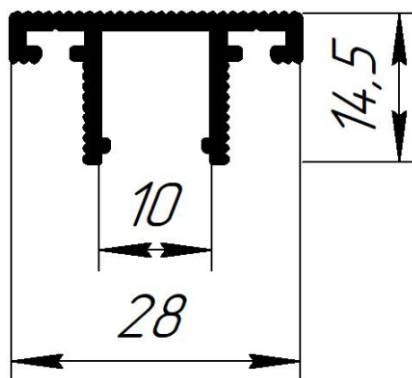

380 р/м.п

ЦВЕТ МУАР: черный
МАТЕРИАЛ: алюминий