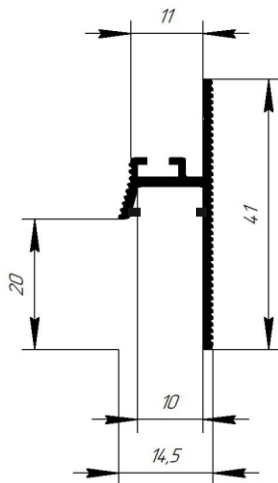

ПЛИНТУСА ДЛЯ ПОЛА скрытого монтажа

Плинтус для пола с теневым зазором 20мм - ПЛТ40