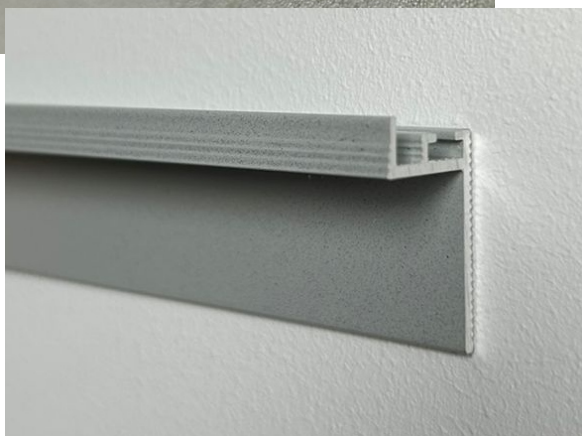

НЕ ИМЕЕТ возможность установки
светодиодной ленты

Монтируется ДО укладки чистового пола.
Напольное покрытие подводится к профилю.

ВНИМАНИЕ! Планки напольного плинтуса (ПЛТ50, ПЛТ40, ПЛТ-EXTRA), стыкуются между собой с помощью нашей соединительной фурнитуры (планка, угол).