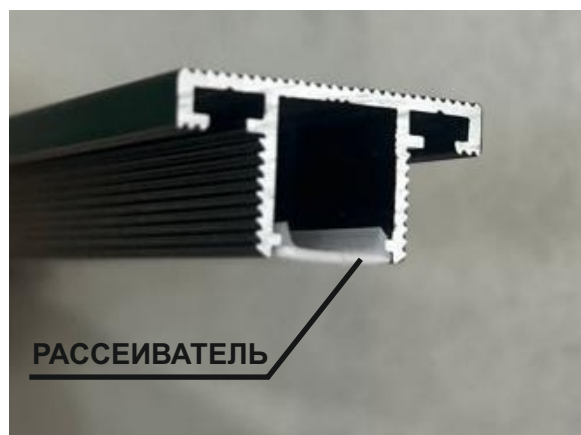

РД-10 с рассеивателем
(рассеиватель приобретается отдельно)