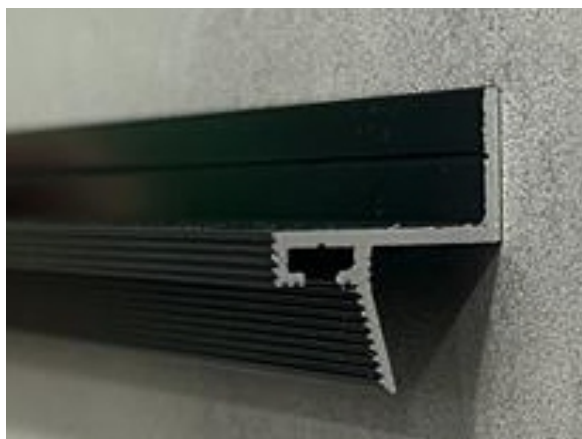

ПРОФИЛИ СТЕНОВЫЕ ДЛЯ ГКЛ (гипсокартон) ПОТОЛКОВ

Профиль для ГКЛ с теневым зазором 10мм - ПТГ-10

380 р/м.п

ЦВЕТ: черный, матовый
МАТЕРИАЛ: алюминий
ТЕНЕВОЙ ЗАЗОР: 10 мм
1 или 2 слоя ГКЛ

НЕ ТРЕБУЕТ ФРЕЗЕРОВКИ ГКЛ