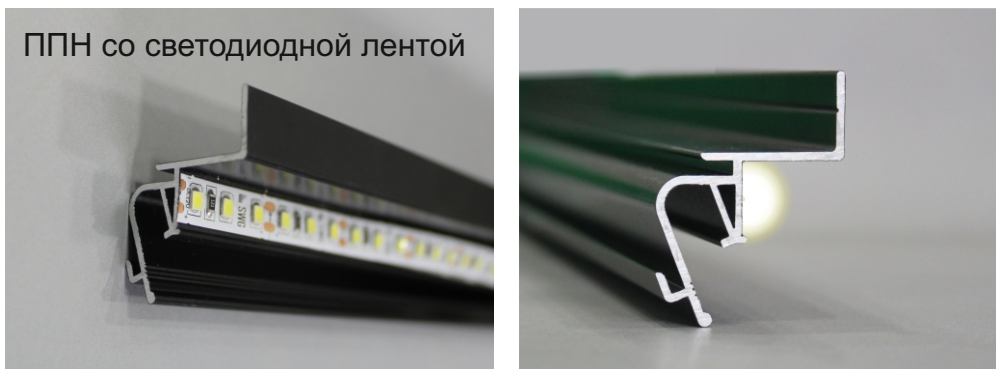

Профиль для натяжных потолков парящий с теневым зазором 18мм - ППН

!!! ВОЗМОЖНОСТЬ УСТАНОВКИ СВЕТОДИОДНОЙ ЛЕНТЫ

290 р/м.п.

ЦВЕТ: черный, белый
 матовый
МАТЕРИАЛ: алюминий
ТЕНЕВОЙ ЗАЗОР: 18 мм

ППН со светодиодной лентой