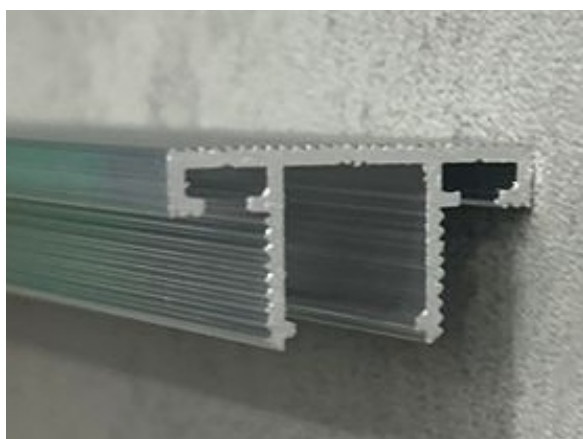

380 р/м.п

ЦВЕТ МУАР: черный
МАТЕРИАЛ: алюминий