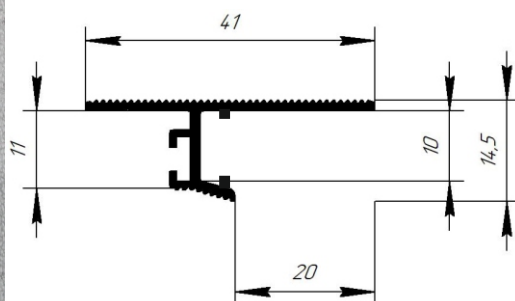

395 р/м.п

ЦВЕТ: черный, белый
          матовый
МАТЕРИАЛ: алюминий
ТЕНЕВОЙ ЗАЗОР: 20 мм
1 или 2 слоя ГКЛ