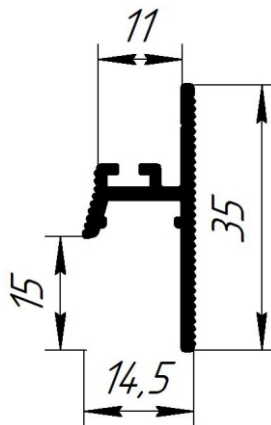

ЦВЕТ : белый RAL 9016
МАТЕРИАЛ: алюминий
ТЕНЕВОЙ ЗАЗОР: 20 мм
(от уровня чистового пола)
ДЛИНА ПЛАНКИ: 2 метра

ПЛТ со светодиодной лентой

ПЛТ с рассеивателем -приобретается отдельно (рассеиватель подходит для ПЛТ-40 и ПЛТ-50)

ВНИМАНИЕ! Планки напольного плинтуса (ПЛТ50, ПЛТ40, ПЛТ-EXTRA), стыкуются между собой с помощью нашей соединительной фурнитуры (планка, угол).

ПЛИНТУСА ДЛЯ ПОЛА скрытого монтажа

Плинтус для пола с теневым зазором 15мм - ПЛТ35