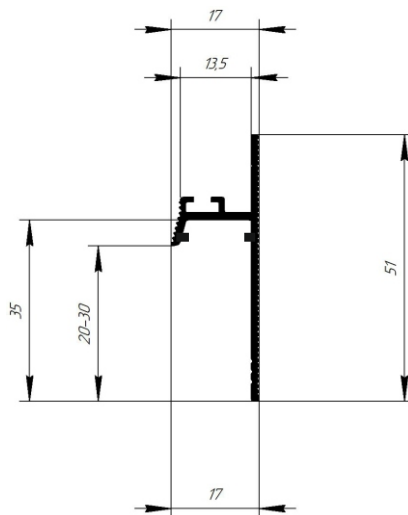

ПЛИНТУСА ДЛЯ ПОЛА скрытого монтажа

Плинтус для пола с теневым зазором 20мм - ПЛТ50

495 р/м.п

ЦВЕТ МУАР: черный
МАТЕРИАЛ: алюминий
ТЕНЕВОЙ ЗАЗОР: 20 мм
(от уровня чистового пола)

Монтируется ДО укладки чистового пола. Напольное покрытие подводится к профилю.
ВОЗМОЖНОСТЬ УСТАНОВКИ СВЕТОДИОДНОЙ ЛЕНТЫ