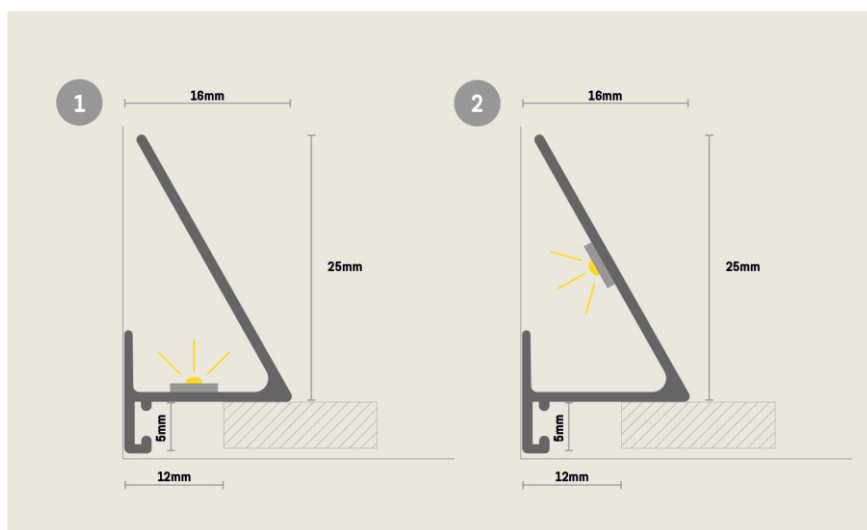

БЕЛЫЙ МАТОВЫЙ