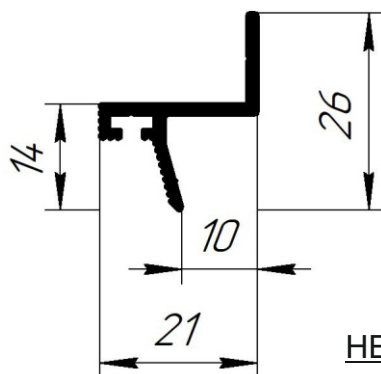

ПРОФИЛИ СТЕНОВЫЕ ДЛЯ ГКЛ (гипсокартон) ПОТОЛКОВ

Профиль для ГКЛ с теневым зазором 10мм - ПТГ-10

380 р/м.п

ЦВЕТ: черный, матовый
МАТЕРИАЛ: алюминий
ТЕНЕВОЙ ЗАЗОР: 10 мм
1 или 2 слоя ГКЛ

НЕ ТРЕБУЕТ ФРЕЗЕРОВКИ ГКЛ