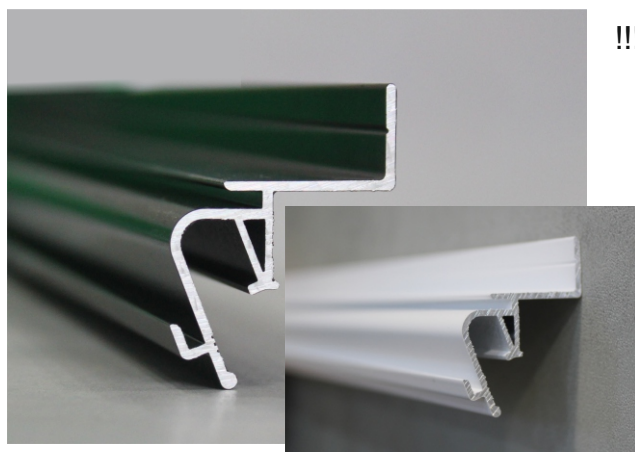

ППН со светодиодной лентой

Профиль для натяжных потолков парящий с теневым зазором 18мм - ППН

!!! ВОЗМОЖНОСТЬ УСТАНОВКИ СВЕТОДИОДНОЙ ЛЕНТЫ