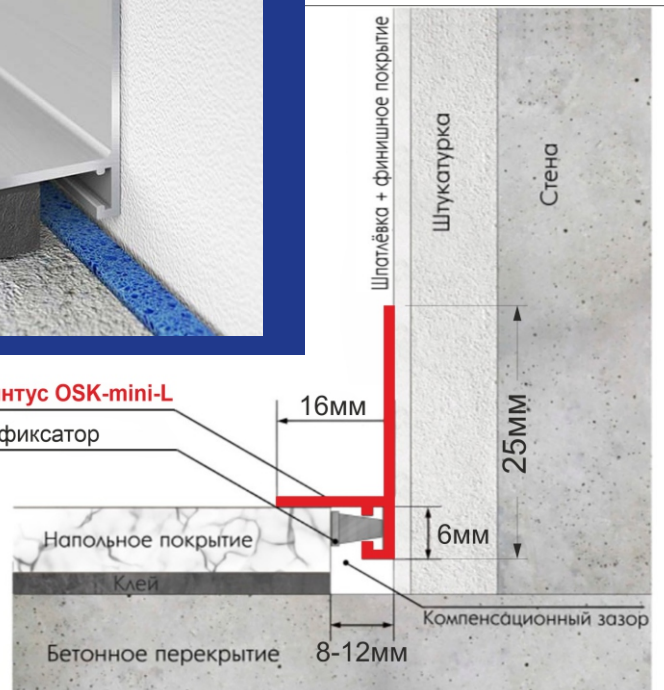

Микроплинтус OSK-mini-L

Пружина-фиксатор