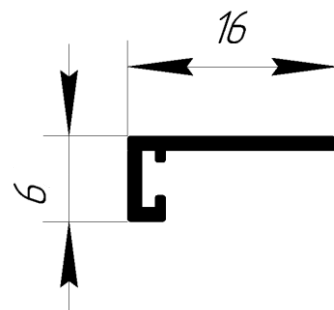

ЧЕРНЫЙ МУАР

СЕРЫЙ МАТОВЫЙ

БЕЛЫЙ МАТОВЫЙ

389 р/м.п.
(анодированный)

В стоимость включены пружины-фиксаторы:
6 шт на 1 планку (2 м.п.)
8 шт на 1 планку (3 м.п.)

ЗОЛОТО АНОДИРОВАННЫЙ

СЕРЕБРО АНОДИРОВАННЫЙ

МИКРОПЛИНТУС ДЛЯ ПОЛА - OSK-mini-L