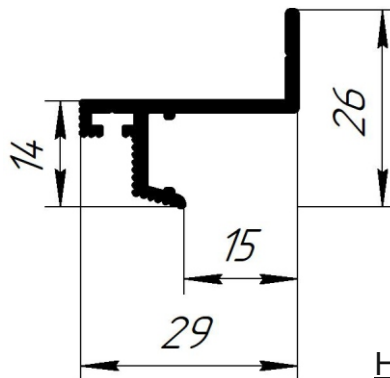

ПРОФИЛИ СТЕНОВЫЕ ДЛЯ ГКЛ (гипсокартон) ПОТОЛКОВ

Профиль для ГКЛ с теневым зазором 10мм - ПТГ-10

380 р/м.п

ЦВЕТ: черный, матовый
МАТЕРИАЛ: алюминий
ТЕНЕВОЙ ЗАЗОР: 10 мм
1 или 2 слоя ГКЛ

НЕ ТРЕБУЕТ ФРЕЗЕРОВКИ ГКЛ

Профиль для ГКЛ парящий с теневым зазором 15мм - ППГ-15

ВОЗМОЖНОСТЬ УСТАНОВКИ СВЕТОДИОДНОЙ ЛЕНТЫ

460 р/м.п

ЦВЕТ: черный матовый
МАТЕРИАЛ: алюминий
ТЕНЕВОЙ ЗАЗОР: 15 мм
1 или 2 слоя ГКЛ

НЕ ТРЕБУЕТ ФРЕЗЕРОВКИ ГКЛ

ВНИМАНИЕ! Благодаря конструктивной особенности профилей OSK можно делать качественный переход от профиля ПТГ к профилю ППГ с подсветкой, скрепляя их между собой элементами фиксации. Например в случае, когда необходимо сделать одну стену с подсветкой, а остальные с теневым зазором.