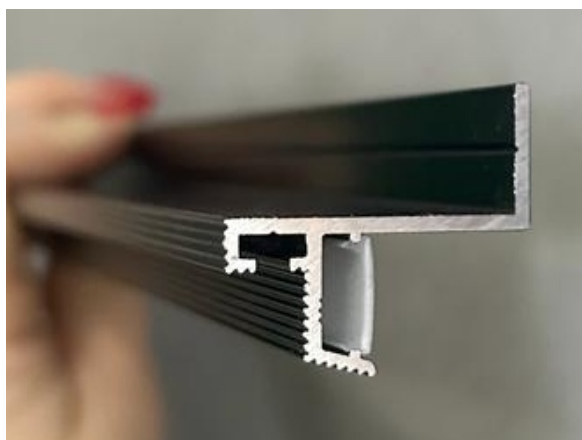

ППГ с рассеивателем
(приобретается отдельно)

ППГ белый
RAL 9016

ВНИМАНИЕ! Благодаря конструктивной особенности профилей OSK можно делать качественный переход от профиля ПТГ к профилю ППГ с подсветкой, скрепляя их между собой элементами фиксации. Например в случае, когда необходимо сделать одну стену с подсветкой, а остальные с теневым зазором.

ПРОФИЛИ СТЕНОВЫЕ ДЛЯ ГКЛ (гипсокартон) ПОТОЛКОВ

Профиль для ГКЛ с теневым зазором 10мм - ПТГ-10

380 р/м.п

ЦВЕТ: черный, матовый
МАТЕРИАЛ: алюминий
ТЕНЕВОЙ ЗАЗОР: 10 мм
1 или 2 слоя ГКЛ

НЕ ТРЕБУЕТ ФРЕЗЕРОВКИ ГКЛ

Профиль для ГКЛ парящий с теневым зазором 15мм - ППГ-15

ВОЗМОЖНОСТЬ УСТАНОВКИ СВЕТОДИОДНОЙ ЛЕНТЫ

460 р/м.п

ЦВЕТ: черный матовый
МАТЕРИАЛ: алюминий
ТЕНЕВОЙ ЗАЗОР: 15 мм
1 или 2 слоя ГКЛ

НЕ ТРЕБУЕТ ФРЕЗЕРОВКИ ГКЛ

ППГ-15

ППГ-15 с рассеивателем
(приобретается отдельно)

ВНИМАНИЕ! Благодаря конструктивной особенности профилей OSK можно делать качественный переход от профиля ПТГ к профилю ППГ с подсветкой, скрепляя их между собой элементами фиксации. Например в случае, когда необходимо сделать одну стену с подсветкой, а остальные с теневым зазором.