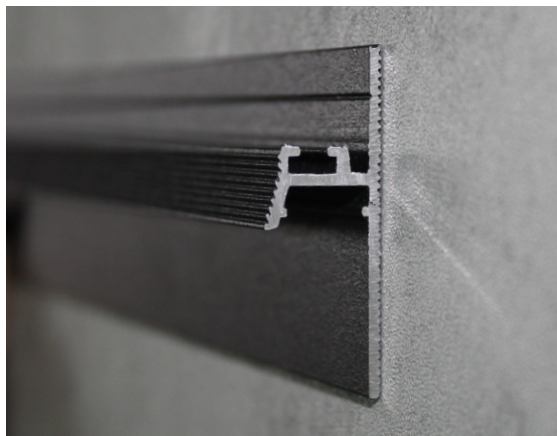

ПЛИНТУСА ДЛЯ ПОЛА скрытого монтажа

Плинтус для пола с теневым зазором 20мм - ПЛТ40