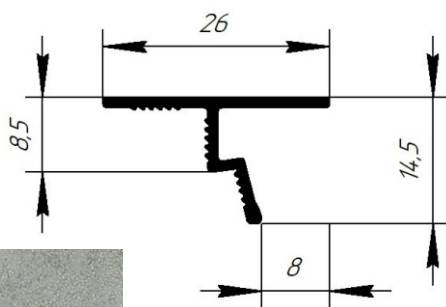

ПРОФИЛИ ДЛЯ ГКЛ (гипсокартон) ПОТОЛКОВ

Профиль для ГКЛ с теневым зазором 8мм - ПТГ-8

295 р/м.п

ЦВЕТ: черный, матовый
МАТЕРИАЛ: алюминий
ТЕНЕВОЙ ЗАЗОР: 8 мм
1 или 2 слоя ГКЛ

270 р/м.п

ЦВЕТ: БЕЗ ПОКРАСКИ
МАТЕРИАЛ: алюминий