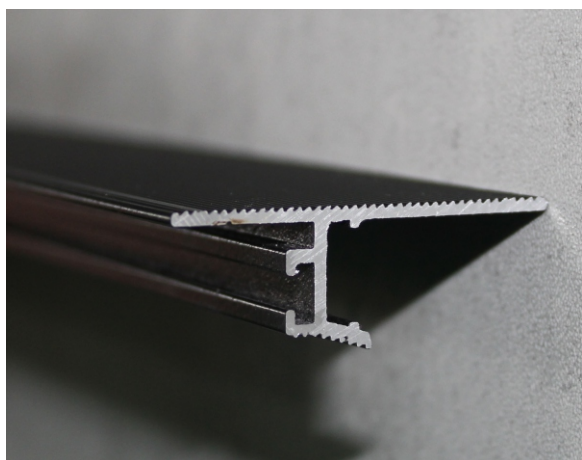

Профиль для ГКЛ парящий с теневым зазором 20мм - ППГ-20

ВОЗМОЖНОСТЬ УСТАНОВКИ СВЕТОДИОДНОЙ ЛЕНТЫ

395 р/м.п

ЦВЕТ: черный, белый
 матовый
МАТЕРИАЛ: алюминий
ТЕНЕВОЙ ЗАЗОР: 20 мм
1 или 2 слоя ГКЛ

ППГ со светодиодной лентой