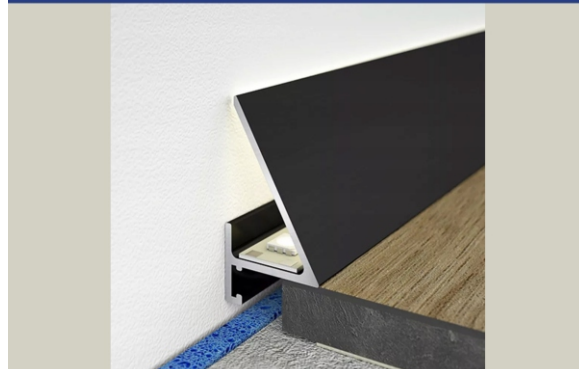

ЧЕРНЫЙ МУАР

СЕРЫЙ МАТОВЫЙ

БЕЛЫЙ МАТОВЫЙ

ЩЕЛЕВОЙ микроПЛИНТУС для пола - OSK-mini-LED

ПЛИНТУС МОЖНО ИСПОЛЬЗОВАТЬ В КАЧЕСТВЕ КАБЕЛЬ-КАНАЛА

ЩЕЛЕВОЙ микроПЛИНТУС для пола - OSK-mini-LED

ФУРНИТУРА

Прямой соединитель - Планка